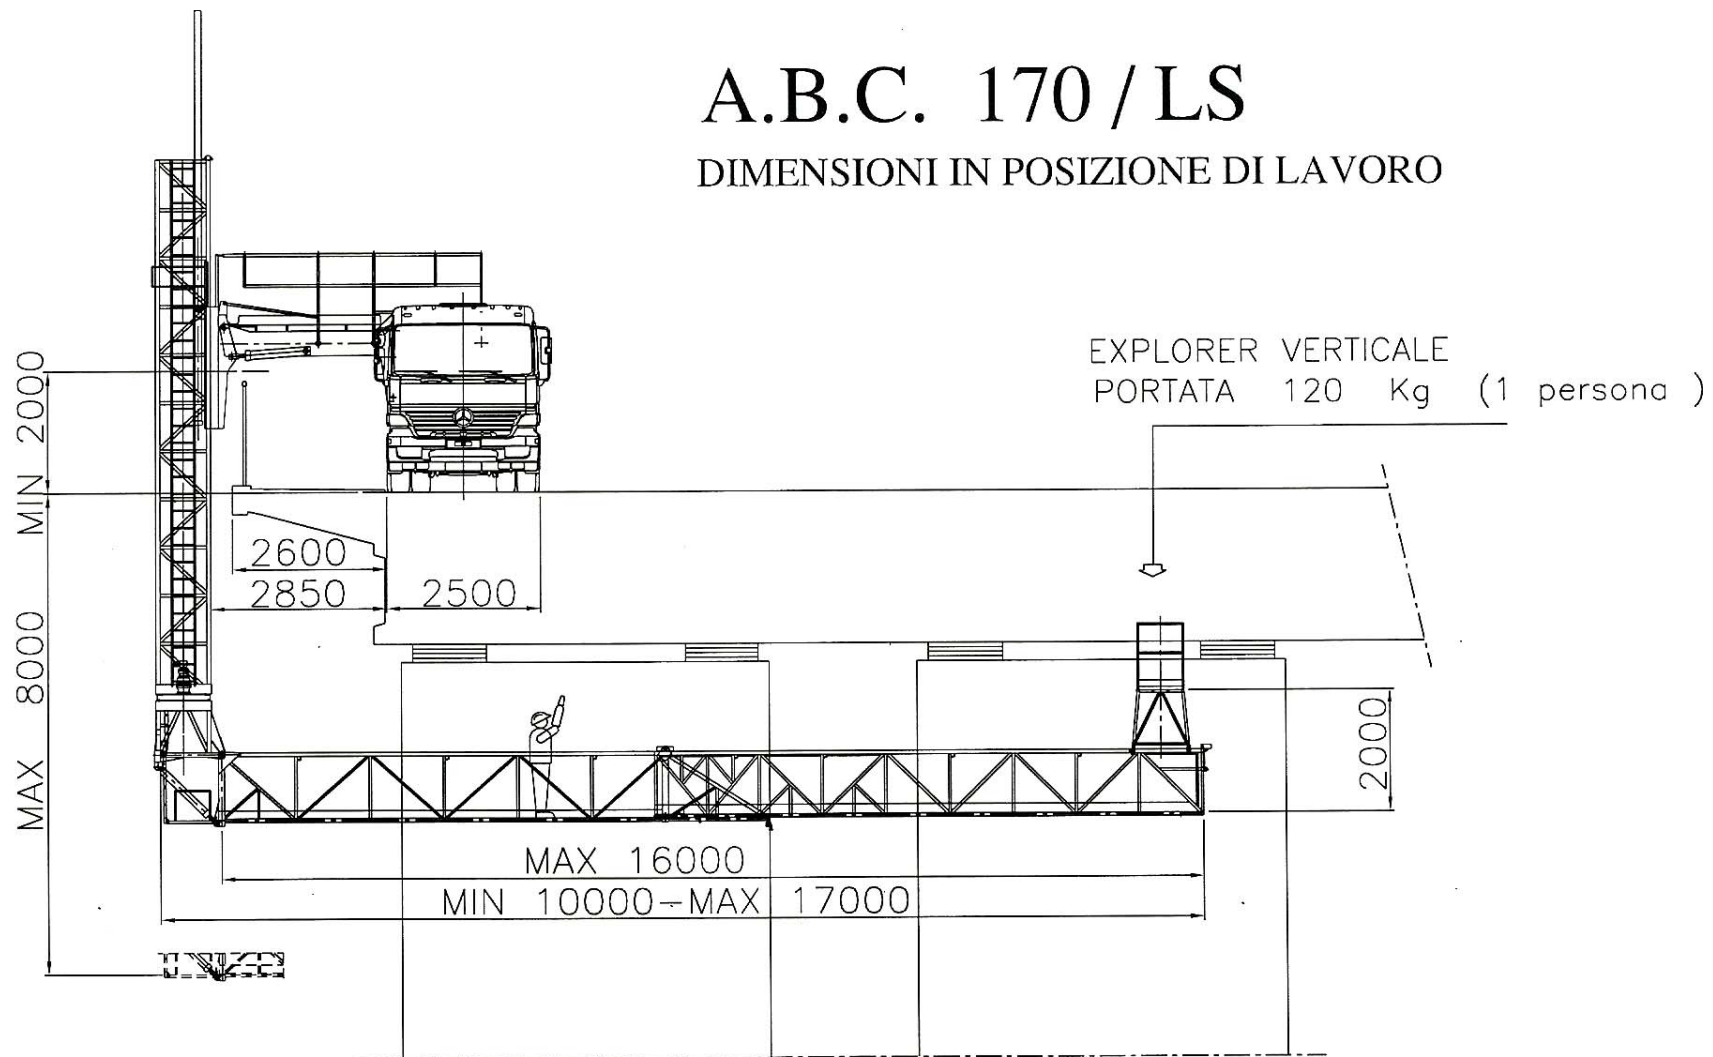

# A.B.C. 170 / LS

DIMENSIONI IN POSIZIONE DI LAVORO

## CARICO TOTALE MASSIMO

IN PIATTAFORMA: 800 kg

## CARICO MASSIMO SU

PROLUNGA PIATTAFORMA: 400 kg